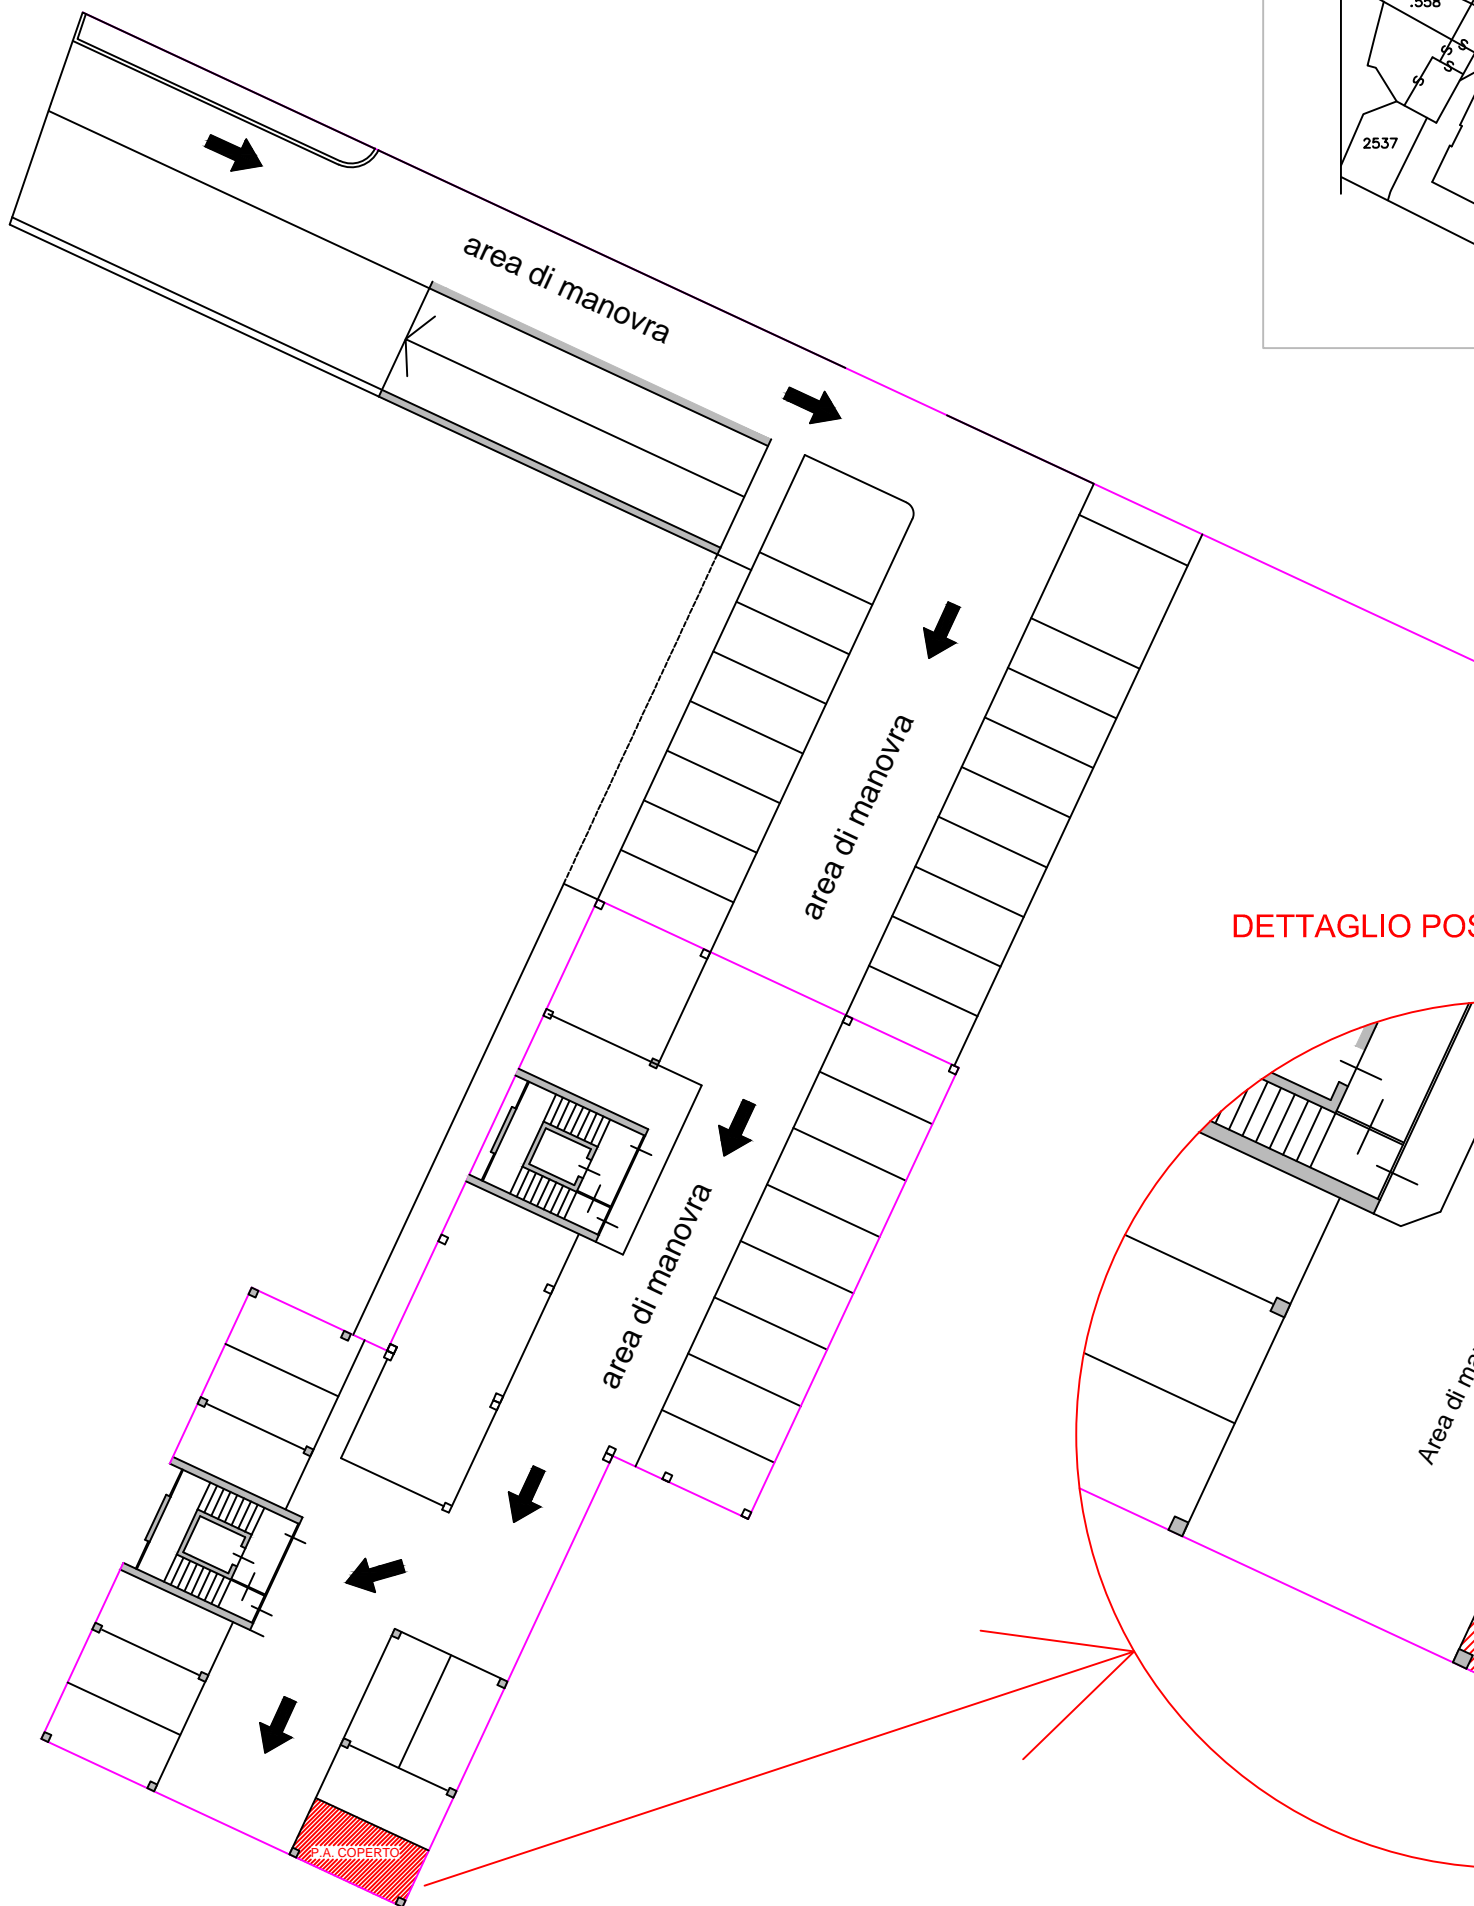

PIANTA PIANO TERRA

Estratto di mappa

ESTRATTO DI MAPPA
C.C. RIVA - F.M. 31
SCALA 1:1440

DETTAGLIO POSTO AUTO COPERTO

RESIDENZA VENEZIA

POSTO AUTO COPERTO

**benaco
costruzioni**

via Marone 2/a - 38066 RIVA DEL GARDA (TN)
Tel. 0464.552163 r.a.
www.benacocostruzioni.com
E-mail: info@benacocostruzioni.com