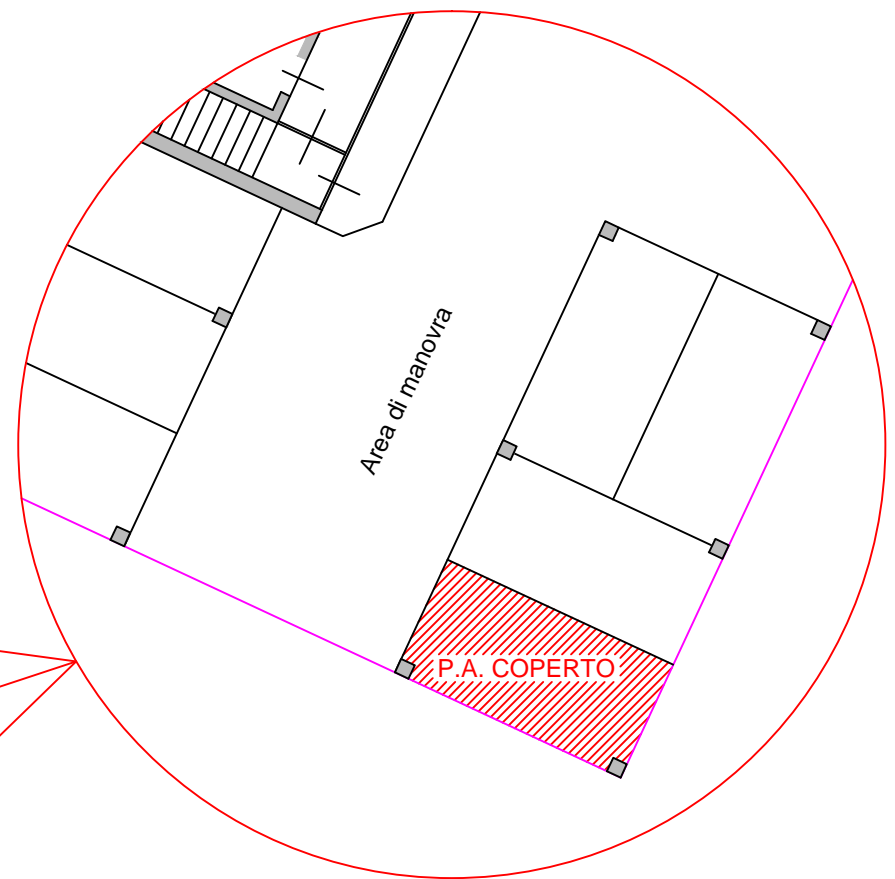

PIANTA PIANO TERRA

Estratto di mappa

ESTRATTO DI MAPPA
C.C. RIVA - F.M. 31
SCALA 1:1440

DETTAGLIO POSTO AUTO COPERTO

RESIDENZA VENEZIA

POSTO AUTO COPERTO

**benaco
costruzioni**

via Marone 2/a - 38066 RIVA DEL GARDA (TN)
Tel. 0464.552163 r.a.
www.benacocostruzioni.com
E-mail: info@benacocostruzioni.com