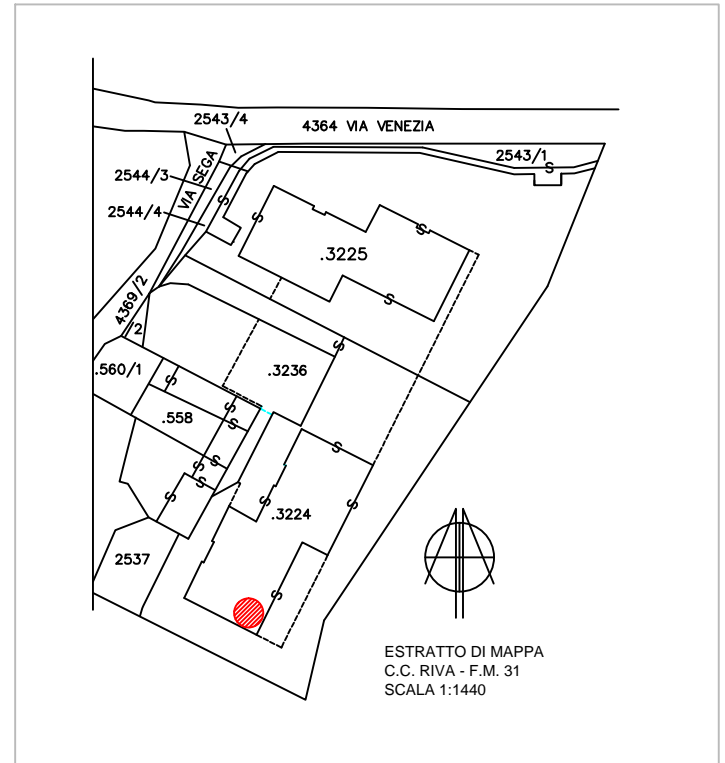

PIANTA PIANO TERRA

Estratto di mappa

ESTRATTO DI MAPPA
C.C. RIVA - F.M. 31
SCALA 1:1440

DETTAGLIO POSTO AUTO COPERTO

RESIDENZA VENEZIA

POSTO AUTO COPERTO

**benaco
costruzioni**

via Marone 2/a - 38066 RIVA DEL GARDA (TN)
Tel. 0464.552163 r.a.
www.benacocostruzioni.com
E-mail: info@benacocostruzioni.com